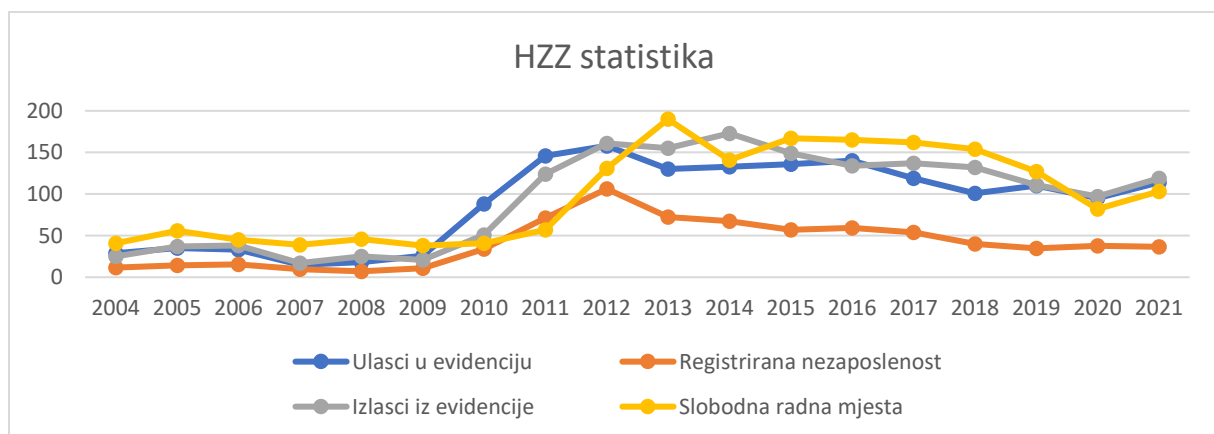

Prikazani podatci o kretanjima zaposlenosti na tržištu rada u ovom dokumentu odnose se na skupinu zanimanja (2165) Kartografi/kartografkinje i geodeti/geodetkinje.

Sumarni podatci Hrvatskog zavoda za zapošljavanje koji sadrže podatke o ulascima i izlascima u evidenciju, registriranoj nezaposlenosti te slobodnim radnim mjestima za period od 2004. do 2021. prikazani su na grafu.

Podatci Hrvatskog zavoda za zapošljavanje o kretanju zaposlenosti na skupinu zanimanja (2165) Kartografi/kartografkinje i geodeti/geodetkinje

Podatci o registriranoj nezaposlenosti po županijama prema podatcima portala <http://statistika.hzz.hr/> za period od 2004. do 2021. prikazani su u tablici.