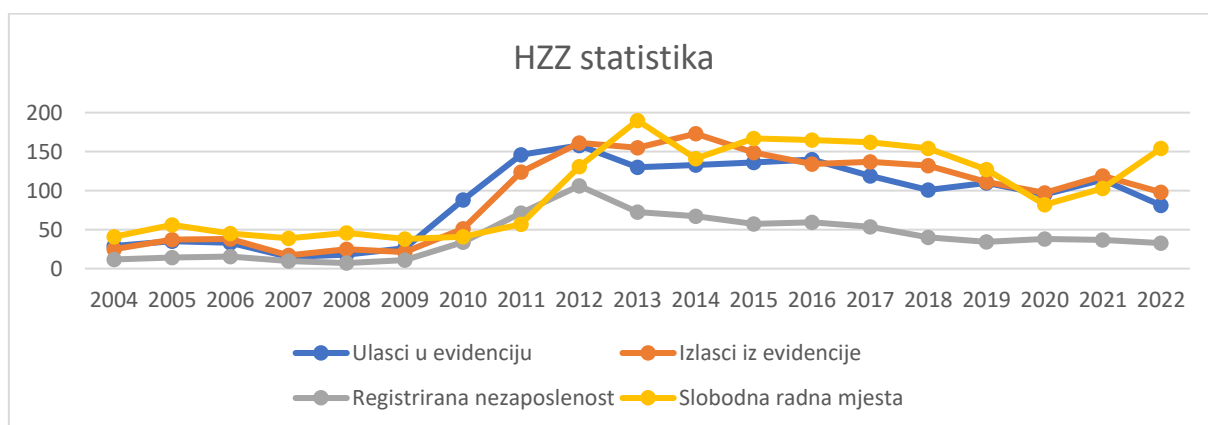

Prikazani podatci o kretanjima zaposlenosti na tržištu rada u ovom dokumentu odnose se na skupinu zanimanja (2165) Kartografi/kartografkinje i geodeti/geodetkinje.

Sumarni podatci Hrvatskog zavoda za zapošljavanje koji sadrže podatke o ulascima i izlascima u evidenciju, registriranoj nezaposlenosti te slobodnim radnim mjestima za period od 2004. do 2022. prikazani su na grafu.

Podatci Hrvatskog zavoda za zapošljavanje o kretanju zaposlenosti na skupinu zanimanja (2165) Kartografi/kartografkinje i geodeti/geodetkinje

Podatci o registriranoj nezaposlenosti po županijama prema podacima portala <http://statistika.hzz.hr/> za period od 2004. do 2022. prikazani su u tablici.